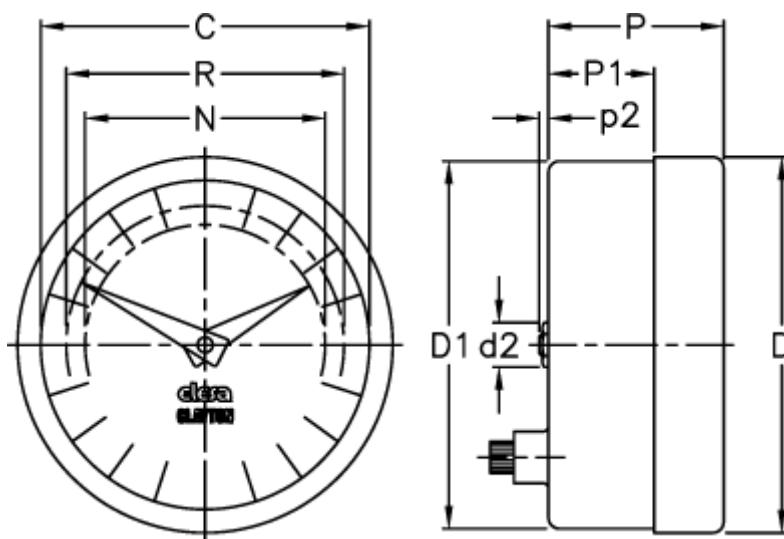

Varenummer: 2307025852
Beskrivelse: E+G Indikator
PA05-0050-S

Mål

C = 102

R = 89

D = 112.7

D1 = 111.0

d2 = 8

N = 76

P = 32

P1 = 18.8

p2 = 1.0